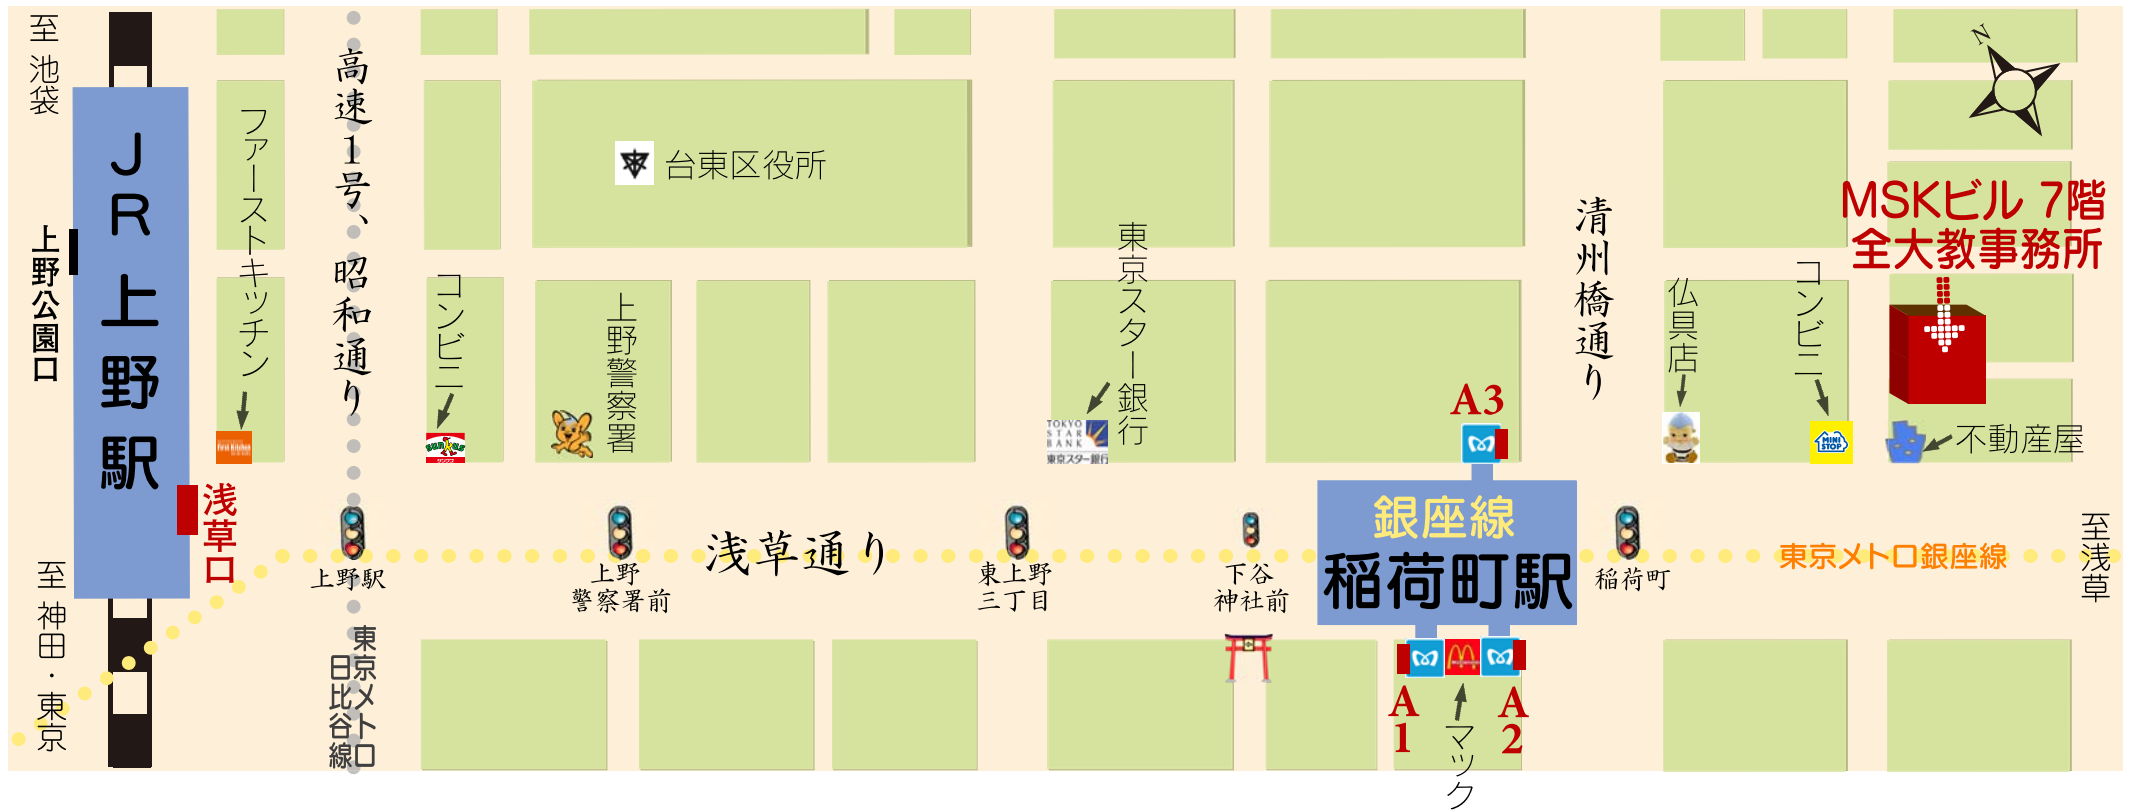

全大教事務所案内図

◆ 東京メトロ銀座線・稲荷町駅 A2出口から3分、 A3出口から2分

【東京駅 JR①山手線(内回り・上野方面) 2分 → 神田駅 東京メトロ銀座線(浅草行き) 7分 → 稲荷町駅】
 ②京浜東北線(大宮方面行き) 2分 ↗

◆ JR・上野駅中央改札口を出てから浅草口より浅草通りを東南へ10分(コンビニ・ミニストップ左折)

全国大学高専教職員組合 Tel. 03-3844-1671 Fax. 03-3844-1672

〒110-0015 東京都台東区東上野六丁目1番7号 MSKビル7階